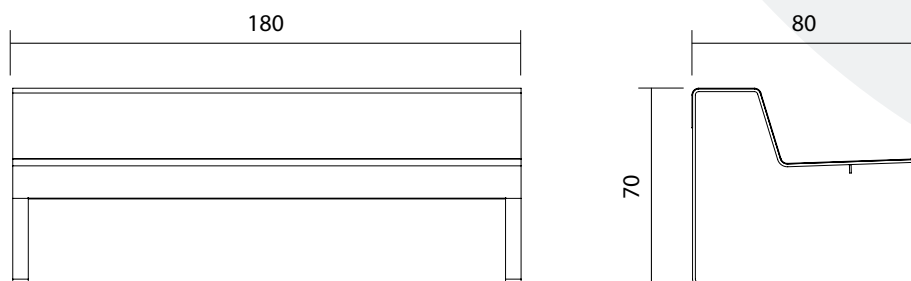

BANC NAELOU AVEC DOSSIER

Coloris

10 références RAL au choix

Description

Cette version du banc Naelou a été conçue pour offrir un double emploi :

- Celui d'un banc confortable dont le haut du dossier servira d'accoudoir : pour un moment de détente
- Et celui d'un assis-debout grâce à la hauteur au sol du dossier : pour une courte pause-café

On imagine alors les moments de vie qui peuvent se créer autour de ce mobilier. Fabriqué par l'atelier Atmos.FER à Quint-Fonsegrives (31).

Plan technique

Dimensions

180x80x70

Matériaux

Acier

Finition

Peinture thermolaquée