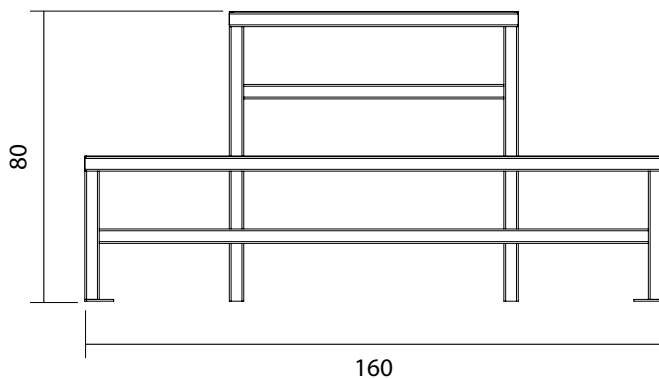

CHAISE MONTAGNE

Coloris

10 références RAL au choix

Description

Qui n'a jamais fait cela, s'asseoir sur le dossier d'un banc public pour en détourner l'usage ... Le rôle du designer ici est d'être à l'écoute de ces pratiques initiées par les usagers, les jeunes, les moins jeunes, les groupes, les couples. Plateforme à partager, la chaise Montagne est née de cette nécessité de voir plus haut, plus loin. Perchoir à 360°, ce siège propose une infinité de combinaisons d'assises pour pouvoir, seul ou à plusieurs, observer le monde environnant sous toutes ses coutures. Fabriqué par l'atelier Atmos.FER à Quint-Fonsegrives (31).

Plan technique

Dimensions

160x160x80

Matériaux

Acier

Finition

Peinture thermolaquée

KLD DESIGN