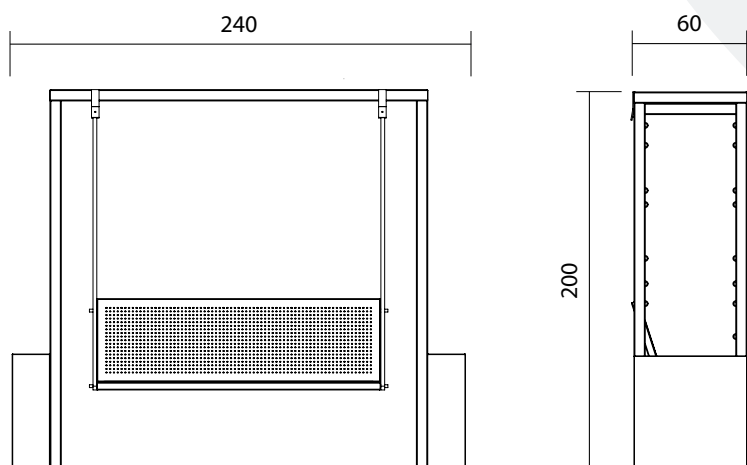

BALANCELLE GISÈLE

Coloris

10 références RAL au choix

Description

Constatant le manque de poésie du mobilier urbain plutôt froid et statique, nous avons imaginé une balancelle, nommée «Gisèle», destinée aux espaces publics. Cette création réveille nos souvenirs d'enfance, se balancer librement seul ou en compagnie, fermer les yeux et se laisser bercer tranquillement par le mouvement. Les pieds ont été conçus pour accueillir des plantes qui grimpent le long de la structure et apportent de la végétation et de l'ombre à l'assise. Fabriqué par l'atelier Atmos.FER à Quint-Fonsegrives (31).

Plan technique

Dimensions

240x200x60

Matériaux

Acier

Finition

Peinture thermolaquée

KLD DESIGN